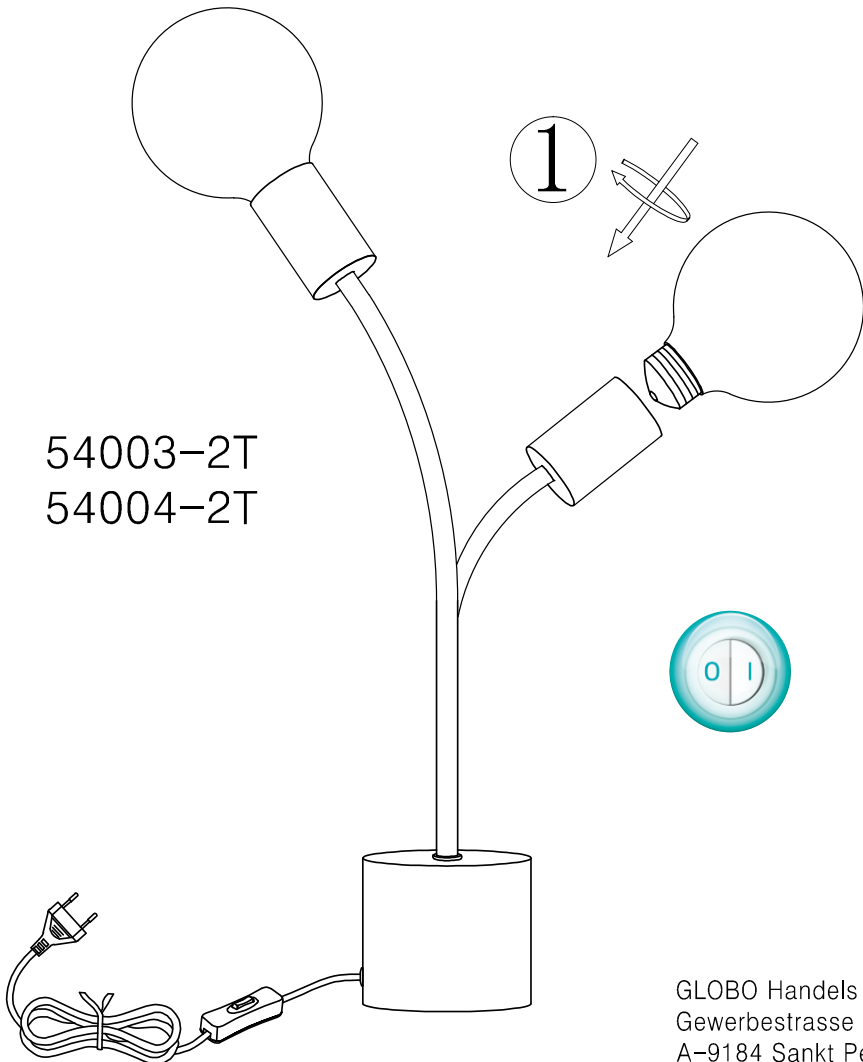

GLOBO

LIGHTING

www.globo-lighting.com

54003-2T

54004-2T

GLOBO Handels GmbH
Gewerbstrasse 3
A-9184 Sankt Peter